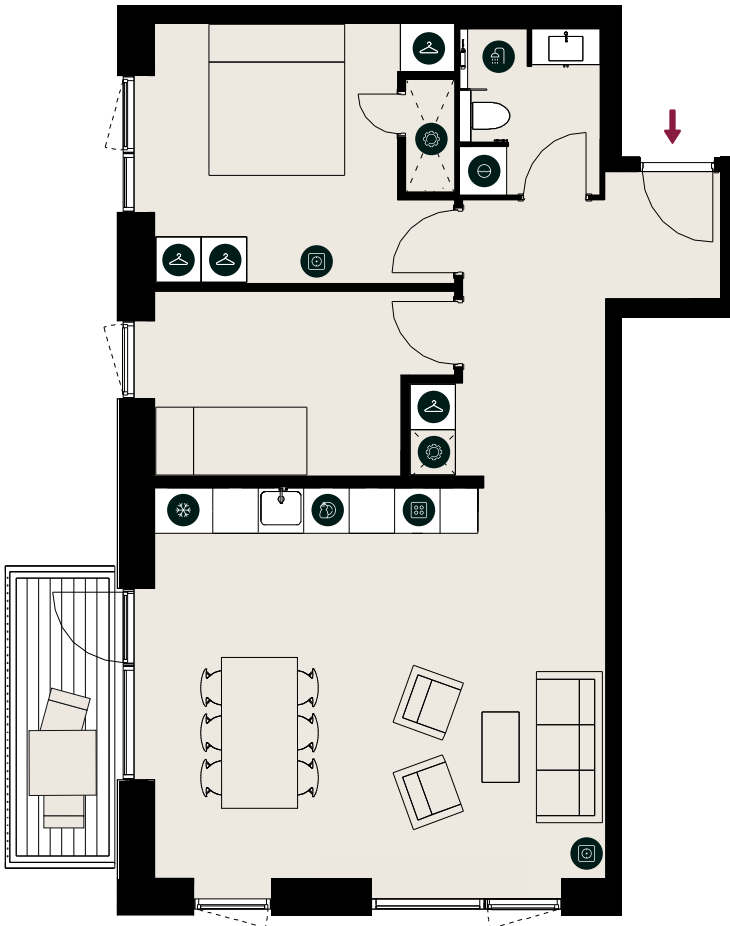

MOSELUNDSVEJ 6, 2. DØR 3 3000 HELSINGØR

TYPE 8B

BOLIGNR.:	100	ELEVATOR	✓
ETAGE:	2.	DØRTELEFON	✓
ANTAL RUM:	3	GULVVARME	✓
BRUTTO AREAL (M ²):	88	HUSDYR TILLADT	✓
ALTAN:	JÅ	SERVICETEKNIKERE	✓
MÅL:	~ 1:100	BÆREDYGTIGHEDS-CERTIFICERET	✓