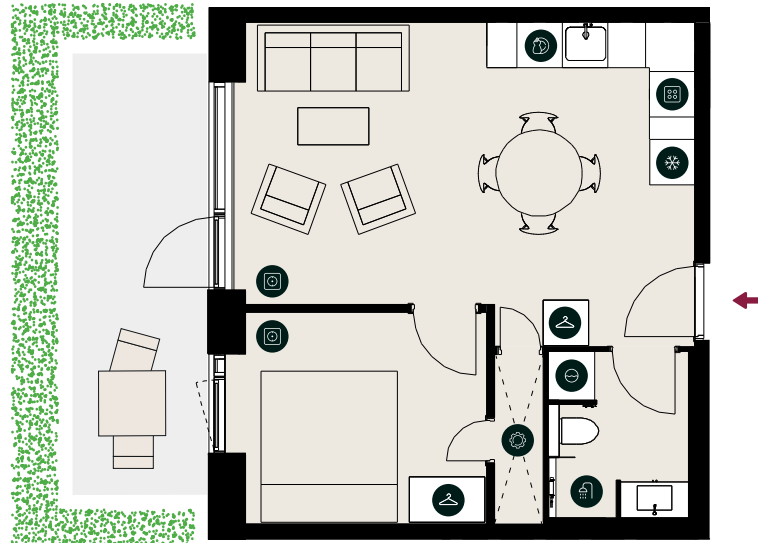

MOSELUNDSVEJ 12, ST. MF., 3000 HELSINGØR

TYPE 5B

BOLIGNR.:	57	ELEVATOR	✓
ETAGE:	ST.	DØRTELEFON	✓
ANTAL RUM:	2	GULVVARME	✓
BRUTTO AREAL (M ²):	52	HUSDYR TILLADT	✓
TERRASSE:	JÅ	SERVICETEKNIKERE	✓
MÅL:	~ 1:100	BÆREDYGTIGHEDS-CERTIFICERET	✓