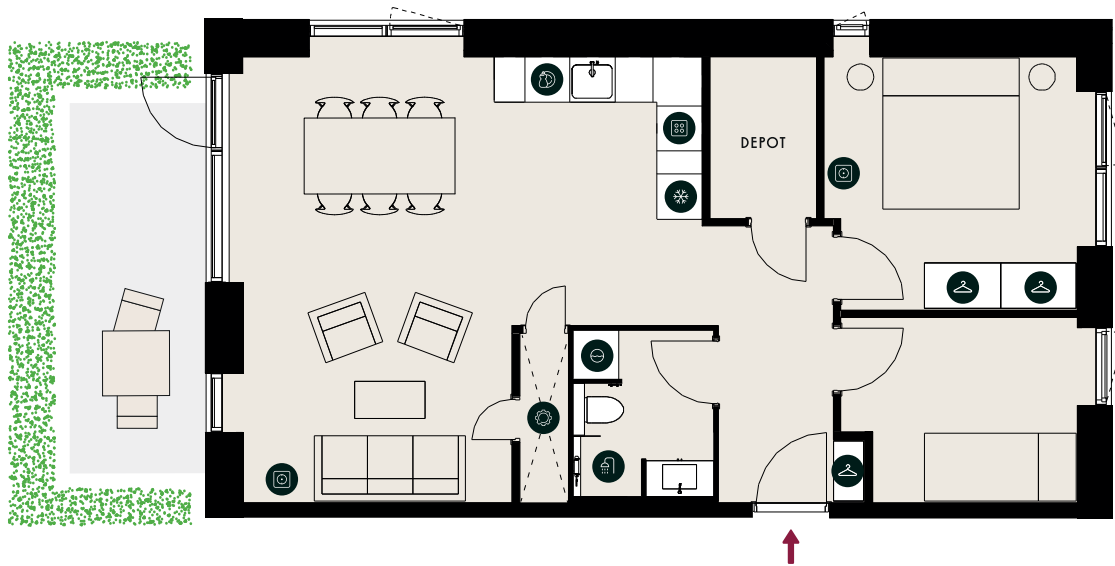

Flyt ind i lyse lejligheder tegnet af den anerkendte tegnestue Vilhelm Lauritzen Arkitekter. I Ofeliahaven får du et bæredygtigheds-certificeret hjem med fokus på livskvalitet og grøn beliggenhed midt i nyt og innovativt bolig-område.