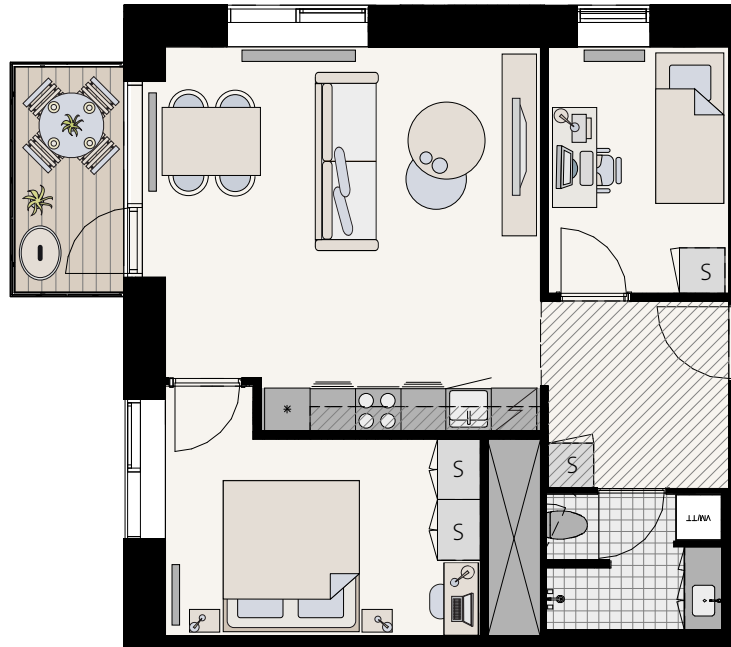

Type:

C1 (spejlvendt)

Brutto areal (m²):

84

Antal rum:

3

Altan (m²):

ca. 4,5

Mål:

ca. 1:100

Der er adgang til fælles tagterrasse på 6. sal i nr. 80/82

Bygning 2

Indbygget skab	Opvask	Radiator	Nedhængt loft rørbasse
Kogeplade/ovn	Køl/frys	Vaskesøjle	Teknik skakt

Der forbeholdes ret til ændringer og justeringer.
Der kan forekomme variationer i vindues- og radiatorplacering mellem etagerne.