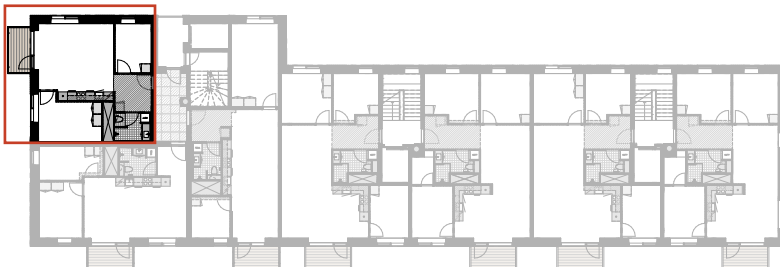

Type:

C1 (spejlvendt)

Brutto areal (m²):

84

Antal rum:

3

Altan (m²):

ca. 4,5

Mål:

ca. 1:100

Der er adgang til fælles tagterrasse på 6. sal i nr. 80/82

Bygning 2

Indbygget skab	Opvask	Radiator	Nedhængt loft rørbasse
Kogeplade/ovn	Køl/frys	Vaskesøjle	Teknik skakt

Der forbeholdes ret til ændringer og justeringer.
Der kan forekomme variationer i vindues- og radiatorplacering mellem etagerne.