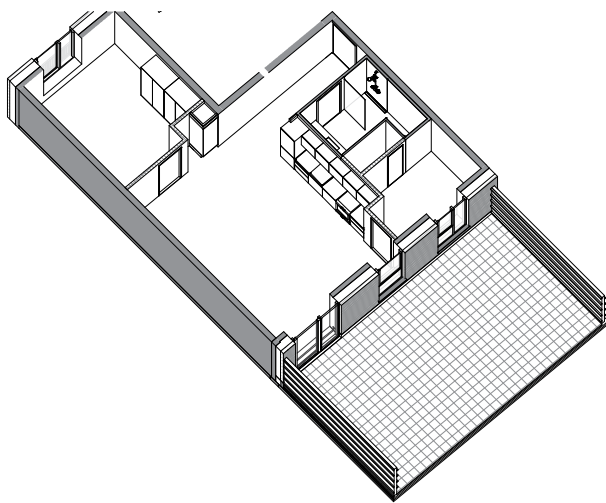

Oresund Park - Bygning A

Type E0

BALDER

Nr. 17, 25, 39, 68
Antal rum: 3
Brutto areal (m²): 93 - 94
Terrasse (m²): ca. 28 - 36

Etage: stueetage
Antal: 4
Mål: ca. 1:100

Bolig nr. 25 er spejlvendt (vises ikke)

Bolig 68 har ca. 28 m² terrasse

Der forekommer variationer i vindues-, altan- og radiatorplacering mellem boliger af samme type
Der forbeholdes ret til ændringer og justeringer
Udlejes gennem EDC Poul Erik Bech, tlf. xxxx xxxx