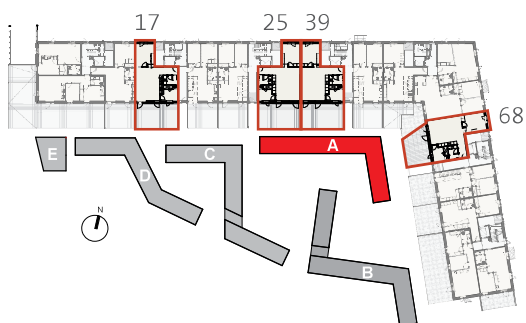

Oresund Park - Bygning A

Type E0

BALDER

Nr. 17, 25, 39, 68
Antal rum: 3
Brutto areal (m²): 93 - 94
Terrasse (m²): ca. 28 - 36

Etage: stueetage
Antal: 4
Mål: ca. 1:100

Bolig nr. 25 er spejlvendt (vises ikke)

Bolig 68 har ca. 28 m² terrasse

Der forekommer variationer i vindues-, altan- og radiatorplacering mellem boliger af samme type
Der forbeholdes ret til ændringer og justeringer
Udlejes gennem EDC Poul Erik Bech, tlf. xxxx xxxx