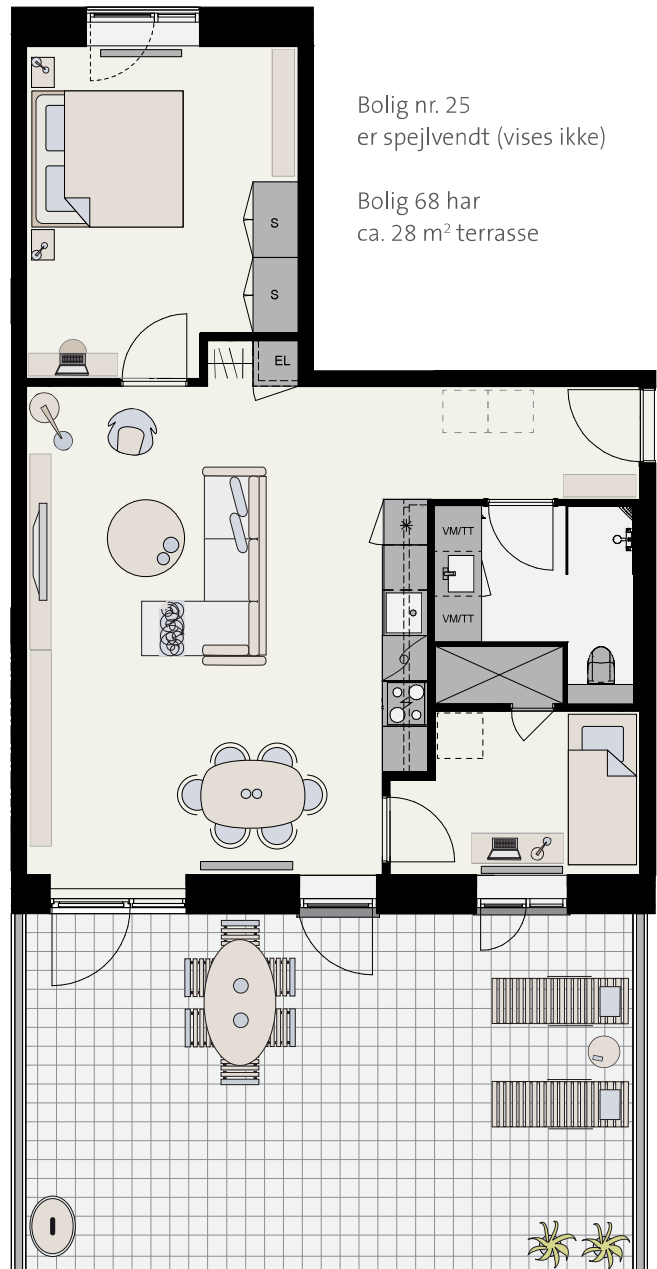

Oresund Park - Bygning A

Type E0

BALDER

Nr. 17, 25, 39, 68
Antal rum: 3
Brutto areal (m²): 93 - 94
Terrasse (m²): ca. 28 - 36

Etage: stueetage
Antal: 4
Mål: ca. 1:100

Bolig nr. 25 er spejlvendt (vises ikke)

Bolig 68 har ca. 28 m² terrasse

Der forekommer variationer i vindues-, altan- og radiatorplacering mellem boliger af samme type
Der forbeholdes ret til ændringer og justeringer
Udlejes gennem EDC Poul Erik Bech, tlf. xxxx xxxx