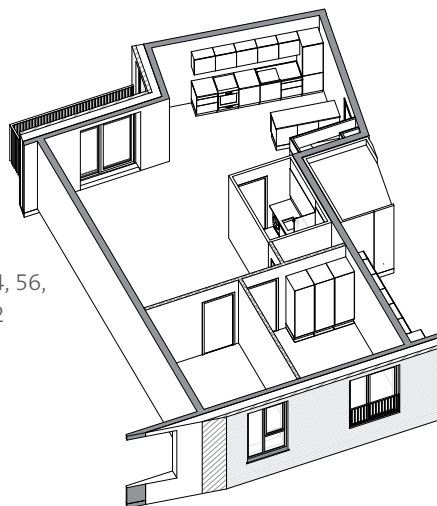

# Øresund Park - Bygning A

Type F

BALDER

Nr.	51, 54, 56, 59, 62	Etage:	stueetagen - 4. sal
Antal rum:	3	Antal:	5
Brutto areal (m <sup>2</sup> ):	99	Mål:	ca. 1:100
Altan; 1.- 4. sal (m <sup>2</sup> ):	ca. 4,5		

Bolig nr. 51 i stueetagen har ca. 16 m<sup>2</sup> terrasse.

Der forekommer variationer i vindues-, altan- og radiatorplacering mellem boliger af samme type  
Der forbeholdes ret til ændringer og justeringer  
Udlejes gennem EDC Poul Erik Bech, tlf. xxxx xxxx