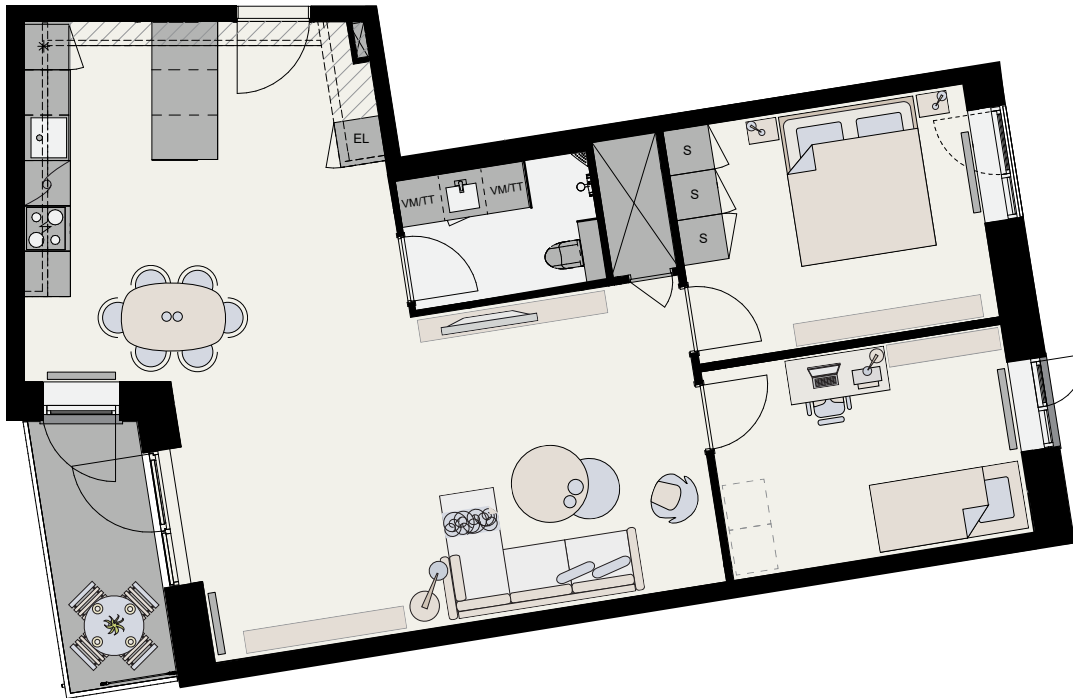

# Øresund Park - Bygning A

Type F

BALDER

Nr.	51, 54, 56, 59, 62	Etage:	stueetagen - 4. sal
Antal rum:	3	Antal:	5
Brutto areal (m <sup>2</sup> ):	99	Mål:	ca. 1:100
Altan; 1.- 4. sal (m <sup>2</sup> ):	ca. 4,5		

Bolig nr. 51 i stueetagen har ca. 16 m<sup>2</sup> terrasse.

Der forekommer variationer i vindues-, altan- og radiatorplacering mellem boliger af samme type  
Der forbeholdes ret til ændringer og justeringer  
Udlejes gennem EDC Poul Erik Bech, tlf. xxxx xxxx