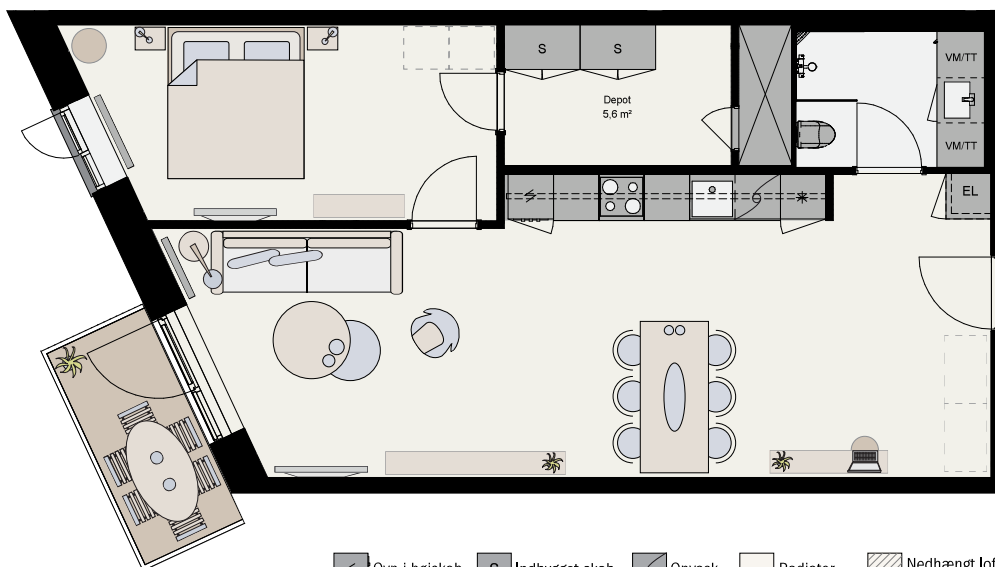

Øresund Park - Bygning C

Type M

BALDER

Nr.	274, 277, 280, 283	Etage:	2. - 5. sal
Antal rum:	2	Antal:	4
Brutto areal (m ²):	81	Depot - beliggenhed:	Lejlighed
Altan (m ²):	ca. 4,5	Mål:	ca. 1:100

274, 277, 280, 283

Der forekommer variationer i vindues-, altan- og radiatorplacering mellem boliger af samme type

Der forbeholdes ret til ændringer og justeringer

Udlejes gennem EDC Poul Erik Bech · tlf. 3330 7800 · 118@edc.dk