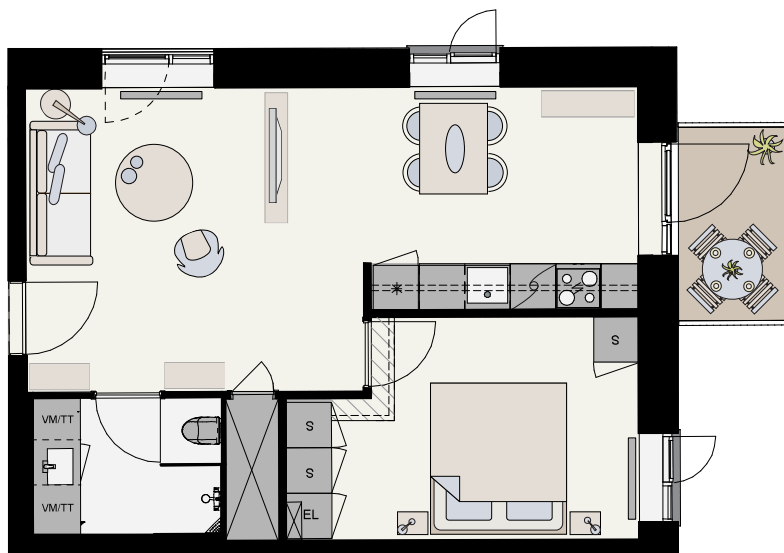

Øresund Park - Bygning C

Type A

Nr.: 201, 204, 207, 210, 213
290, 292, 295, 298, 301
Antal rum: 2
Brutto areal (m²): 67

Altan (m²): ca. 3,5
Etage: 1.- 5. sal
Antal: 10
Mål: ca. 1:100

Bolig nr.
201, 204, 207,
210, 213

201, 204, 207, 210, 213

Bolig nr.
290, 292, 295, 298,
301 er spejlvendt

Der forekommer variationer i vindues-, altan- og radiatorplacering mellem boliger af samme type
Der forbeholdes ret til ændringer og justeringer
Udlejes gennem EDC Poul Erik Bech · tlf. 3330 7800 · 118@edc.dk