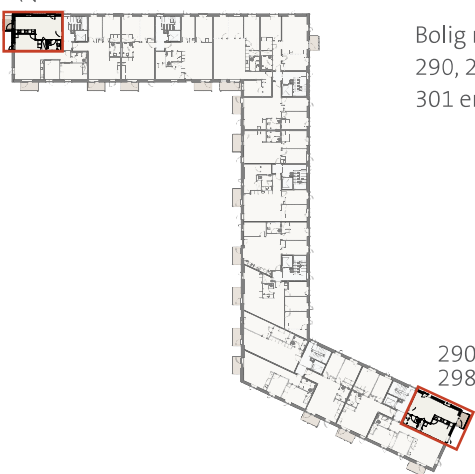

Øresund Park - Bygning C

Type A

Nr.: 201, 204, 207, 210, 213
290, 292, 295, 298, 301
Antal rum: 2
Brutto areal (m²): 67

Altan (m²): ca. 3,5
Etage: 1.- 5. sal
Antal: 10
Mål: ca. 1:100

Bolig nr.
201, 204, 207,
210, 213

201, 204, 207, 210, 213

Bolig nr.
290, 292, 295, 298,
301 er spejlvendt

Der forekommer variationer i vindues-, altan- og radiatorplacering mellem boliger af samme type
Der forbeholdes ret til ændringer og justeringer
Udlejes gennem EDC Poul Erik Bech · tlf. 3330 7800 · 118@edc.dk