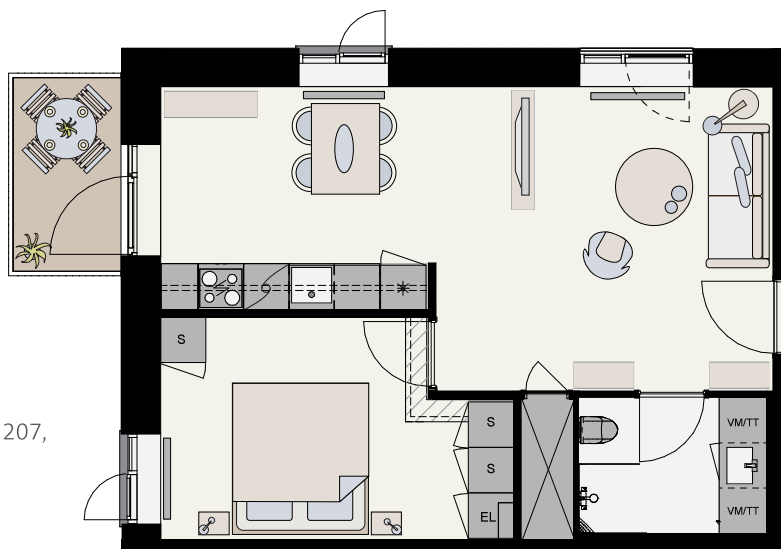

Øresund Park - Bygning C

Type A

Nr.: 201, 204, 207, 210, 213
290, 292, 295, 298, 301
Antal rum: 2
Brutto areal (m²): 67

Altan (m²): ca. 3,5
Etage: 1.- 5. sal
Antal: 10
Mål: ca. 1:100

Bolig nr.
201, 204, 207,
210, 213

201, 204, 207, 210, 213

Bolig nr.
290, 292, 295, 298,
301 er spejlvendt

Der forekommer variationer i vindues-, altan- og radiatorplacering mellem boliger af samme type
Der forbeholdes ret til ændringer og justeringer
Udlejes gennem EDC Poul Erik Bech · tlf. 3330 7800 · 118@edc.dk