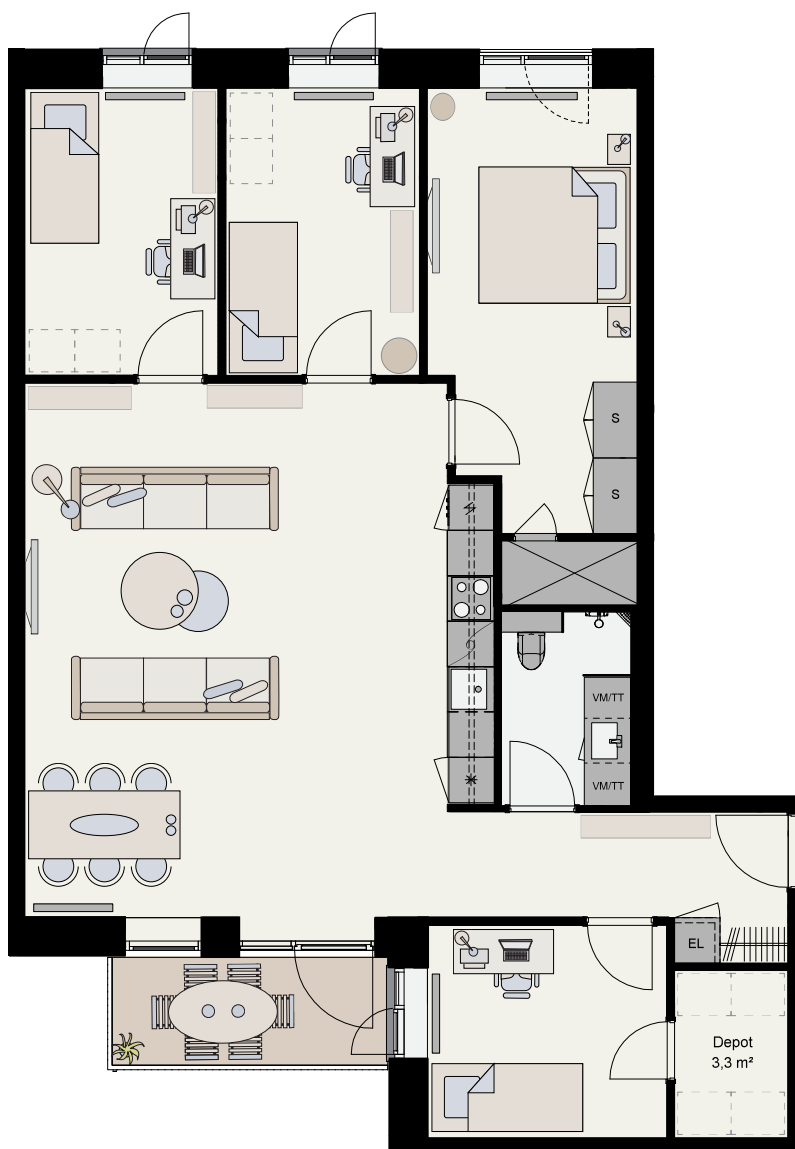

Øresund Park - Bygning C

Type K

BALDER

Nr. 228, 231, 234, 237, 240
Antal rum: 5
Brutto areal (m²): 126
Altan (m²): ca. 5

Etage: 1. - 5. sal
Antal: 5
Depot - beliggenhed: Lejlighed
Mål: ca. 1:100

Der forekommer variationer i vindues-, altan- og radiatorplacering mellem boliger af samme type