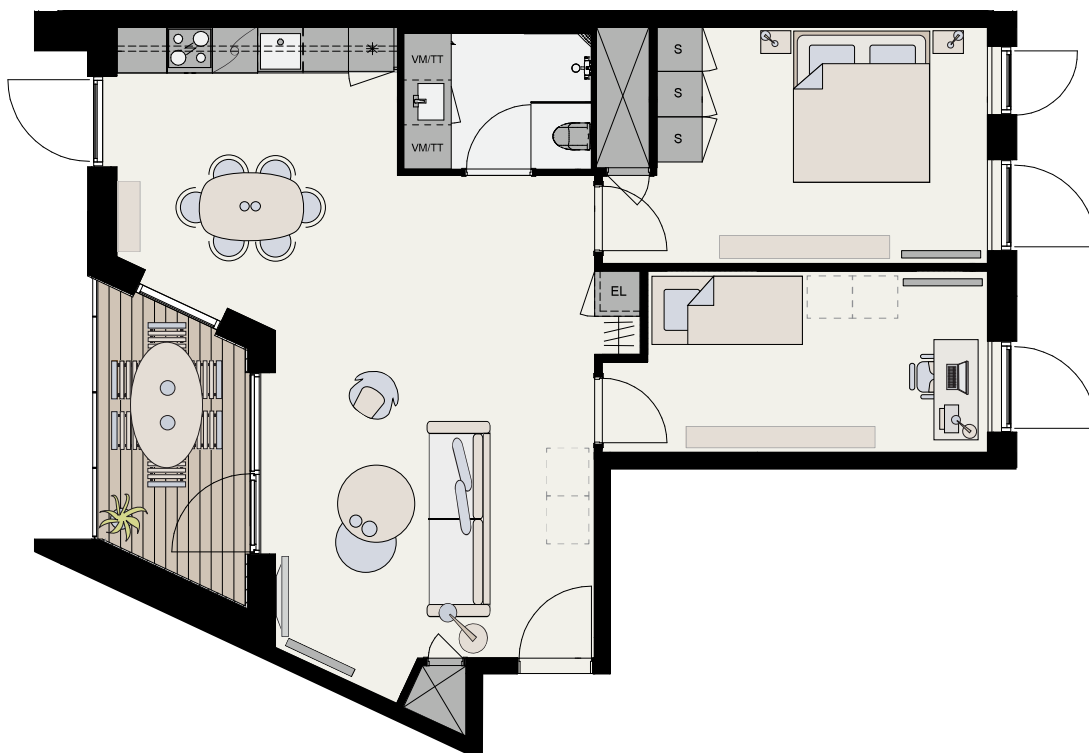

Nr.	266	Etage:	6. sal
Antal rum:	3	Antal:	1
Brutto areal (m ²):	99	Mål:	ca. 1:100
Indvendig altan (m ²):	ca. 7		

- | | | | | |
|---------------|----------------|----------|--------------|---------------------------|
| Ovn i højskab | Indbygget skab | Opvask | Radiator | Nedhængt loft rørkasse |
| Kogeplade | Kogeplade/ovn | Køl/frys | Teknik skakt | Vaskemaskine Tørrebumbler |