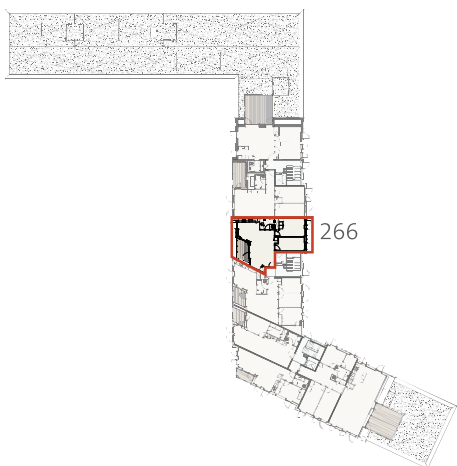

Nr.	266	Etage:	6. sal
Antal rum:	3	Antal:	1
Brutto areal (m ²):	99	Mål:	ca. 1:100
Indvendig altan (m ²):	ca. 7		

- | | | | | |
|---------------|----------------|----------|--------------|---------------------------|
| Ovn i højskab | Indbygget skab | Opvask | Radiator | Nedhængt loft rørkasse |
| Kogeplade | Kogeplade/ovn | Køl/frys | Teknik skakt | Vaskemaskine Tørrebumbler |