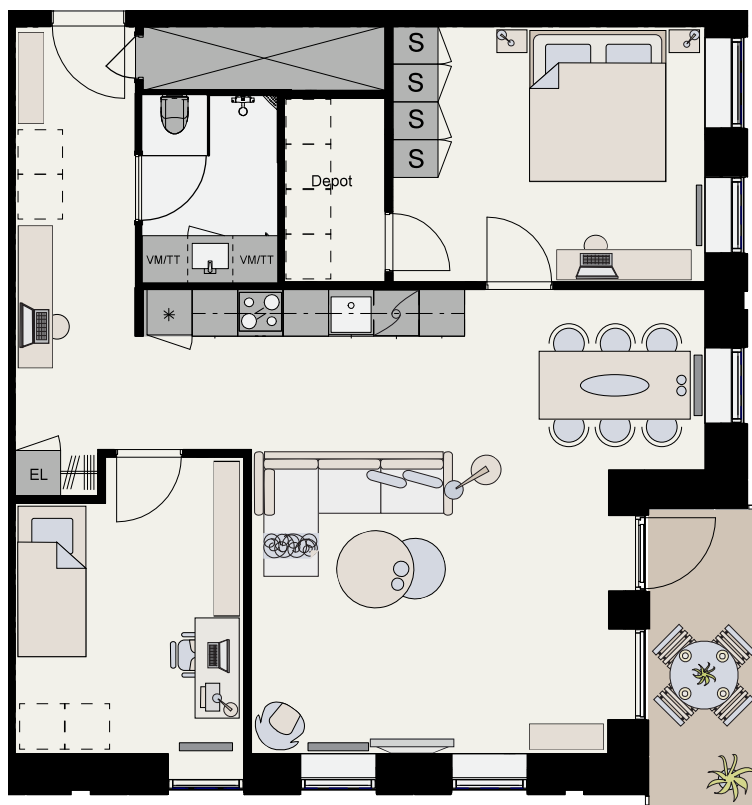

Øresund Park - Bygning E

Type 25

Nr.: 1, 6, 11, 16, 21, 26, 31,
36, 41, 46, 51, 56

Antal rum: 3

Brutto areal (m²): 109

Altan (m²): 6,1

Etage: 1. - 12. sal

Antal: 12

Mål: ca. 1:100

BEMÆRK
Depotet er beliggende
i lejligheden.

Der forekommer variationer i antal og placering af vinduer og radiatorer mellem boliger af samme type

Der forbeholdes ret til ændringer og justeringer