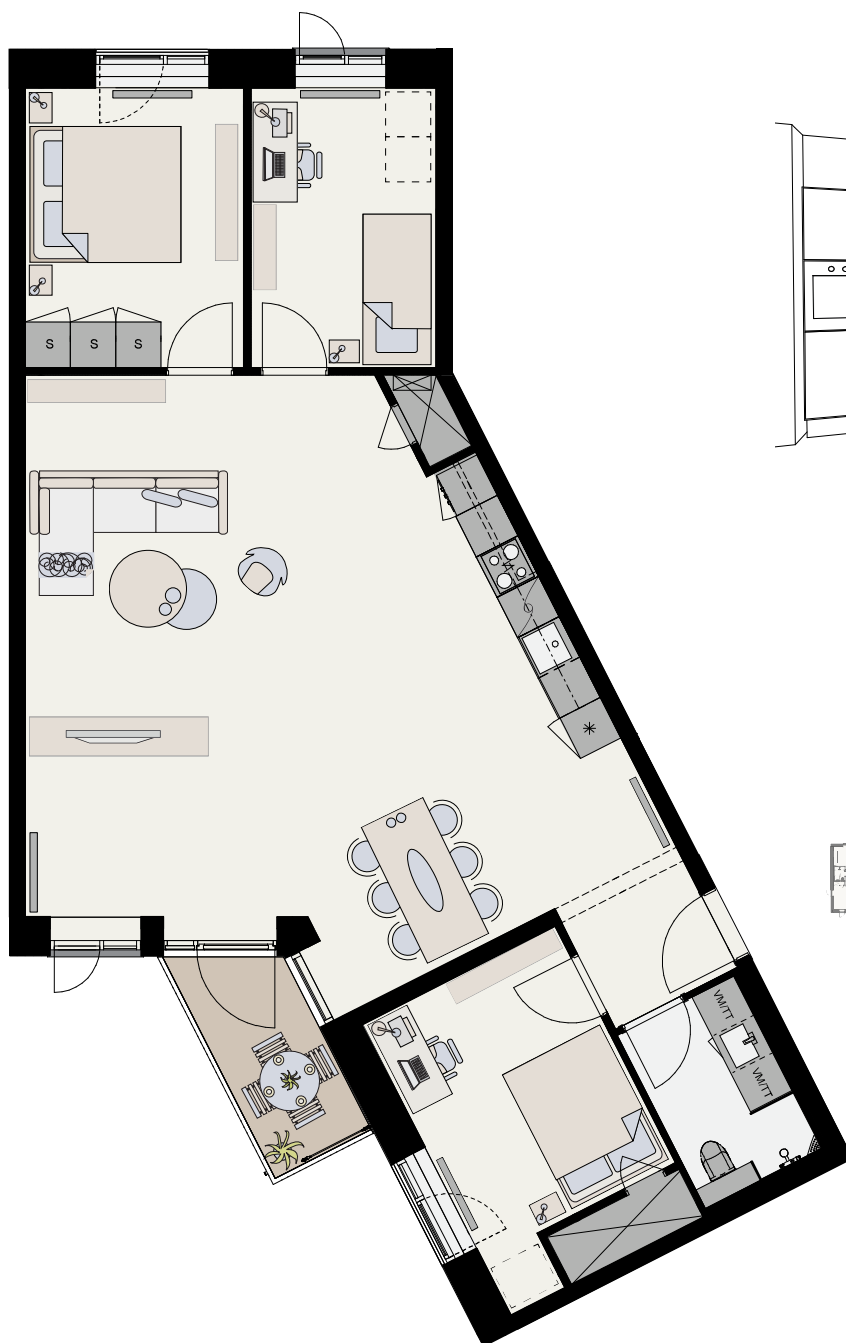

# Øresund Park - Bygning D

Type W

Nr. 329, 332, 335, 338  
Antal rum: 4  
Brutto areal (m<sup>2</sup>): 115  
Altan (m<sup>2</sup>): ca. 5

Etage: 1. sal - 4. sal  
Antal: 4  
Mål: ca. 1:100

- |               |                |          |              |                           |
|---------------|----------------|----------|--------------|---------------------------|
| Ovn i højskab | Indbygget skab | Opvask   | Radiator     | Nedhængt loft rørkasse    |
| Kogeplade     | Kogeplade/ovn  | Køl/frys | Teknik skakt | Vaskemaskine Tørrebumbler |

Der forekommer variationer i vindues-, altan- og radiatorplacering mellem boliger af samme type  
Der forbeholdes ret til ændringer og justeringer  
Udleses gennem EDC Poul Erik Bech · tlf. 3330 7800 · 118@edc.dk