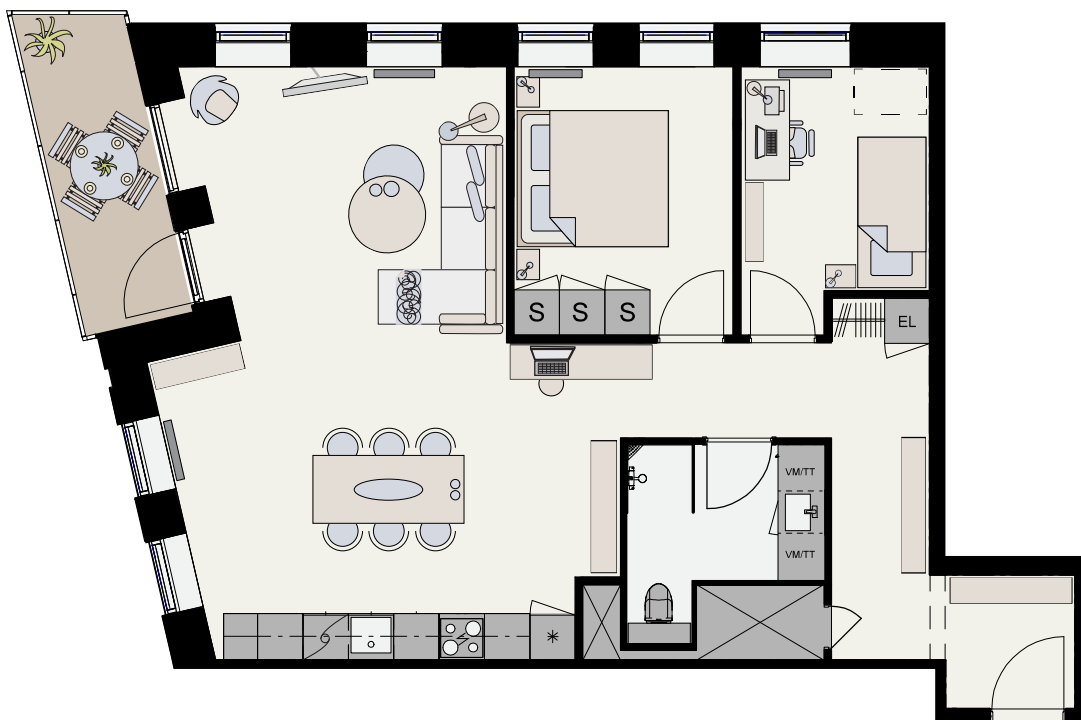

Øresund Park - Bygning E

Type Z2

BALDER

Nr.: 4, 9, 14, 19, 24, 29, 34,
39, 44, 49, 54, 59

Antal rum: 3

Brutto areal (m²): 105

Altan (m²): 6,5

Etage: 1. - 12. sal

Antal: 12

Mål: ca. 1:100

Der forekommer variationer i antal og placering af vinduer og radiatorer mellem boliger af samme type

Der forbeholdes ret til ændringer og justeringer

Udlejes gennem EDC Poul Erik Bech · tlf. 3330 7800 · 118@edc.dk