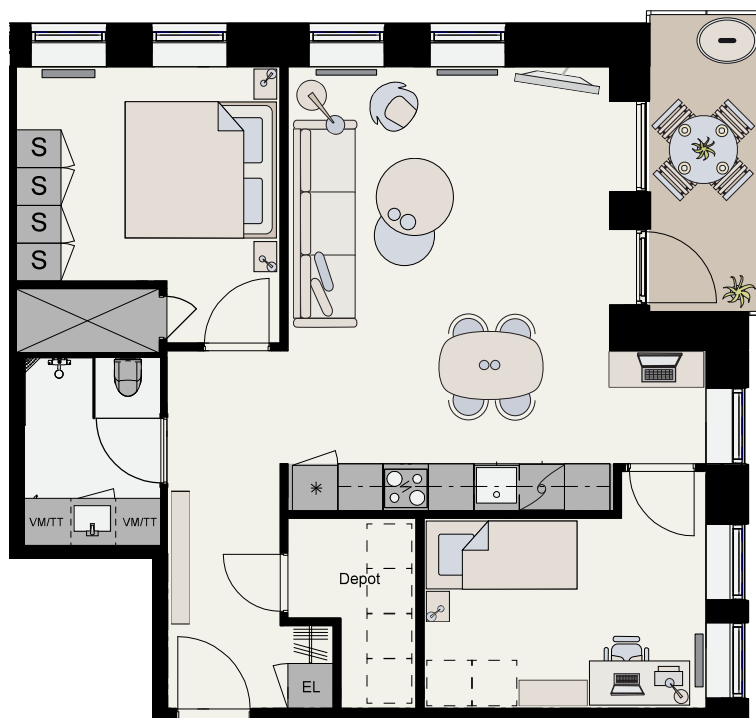

Nr.: 5, 10, 15, 20, 25, 30, 35,  
40, 45, 50, 55, 60

Antal rum: 3

Brutto areal (m<sup>2</sup>): 94

Altan (m<sup>2</sup>): 6,1

Etage: 1. - 12. sal

Antal: 12

Mål: ca. 1:100

BEMÆRK  
Depotet er beliggende  
i lejligheden.