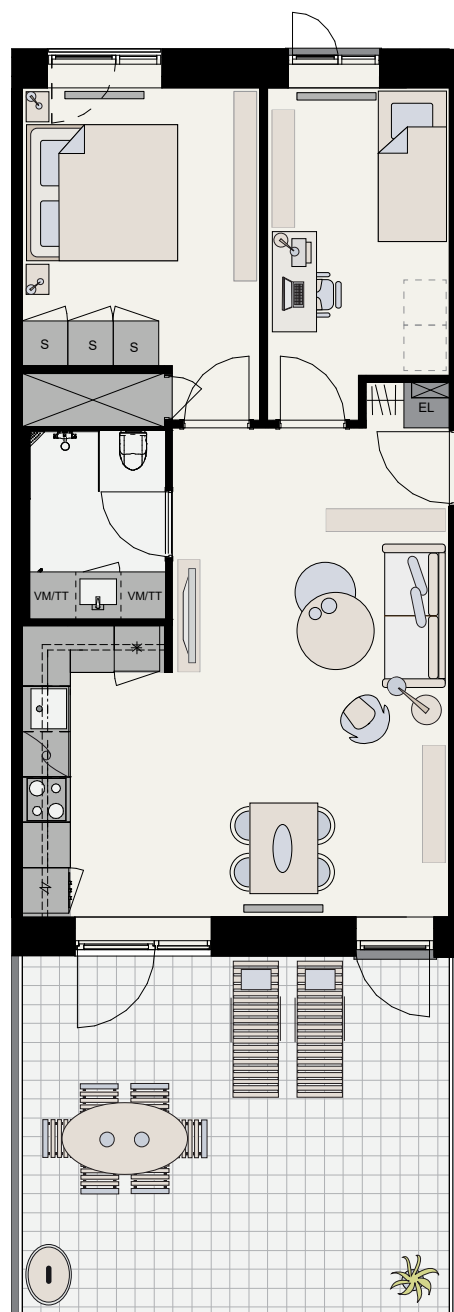

# Øresund Park - Bygning D

Type D - stueetage

Nr. 315  
Antal rum: 3  
Brutto areal (m<sup>2</sup>): 84  
Terrasse (m<sup>2</sup>): ca. 27

Etage: stueetage  
Antal: 1  
Mål: ca. 1:100

Der forekommer variationer i vindues-, altan- og radiatorplacering mellem boliger af samme type  
Der forbeholdes ret til ændringer og justeringer  
Udlejes gennem EDC Poul Erik Bech · tlf. 3330 7800 · 118@edc.dk