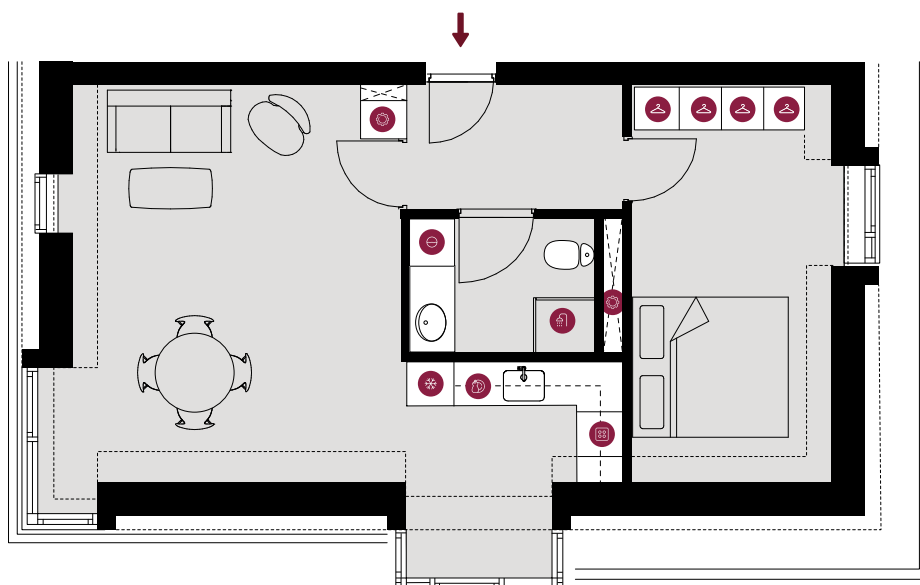

ØSTERFÆLLED TORV

TYPE 27

**BORGMESTER JENSENS ALLÉ 21, 4. TV.,
2100 KØBENHAVN Ø**

BOLIGNR.:	268	ELEVATOR:	J A
ANTAL RUM:	2	ALTAN:	NEJ
BRUTTO AREAL (M ²):	76	MÅL:	~ 1:100

LÆS MERE PÅ [BALDER.DK/OESTERFAELLED-TORV.DK](https://balder.dk/oesterfaelled-torv.dk)