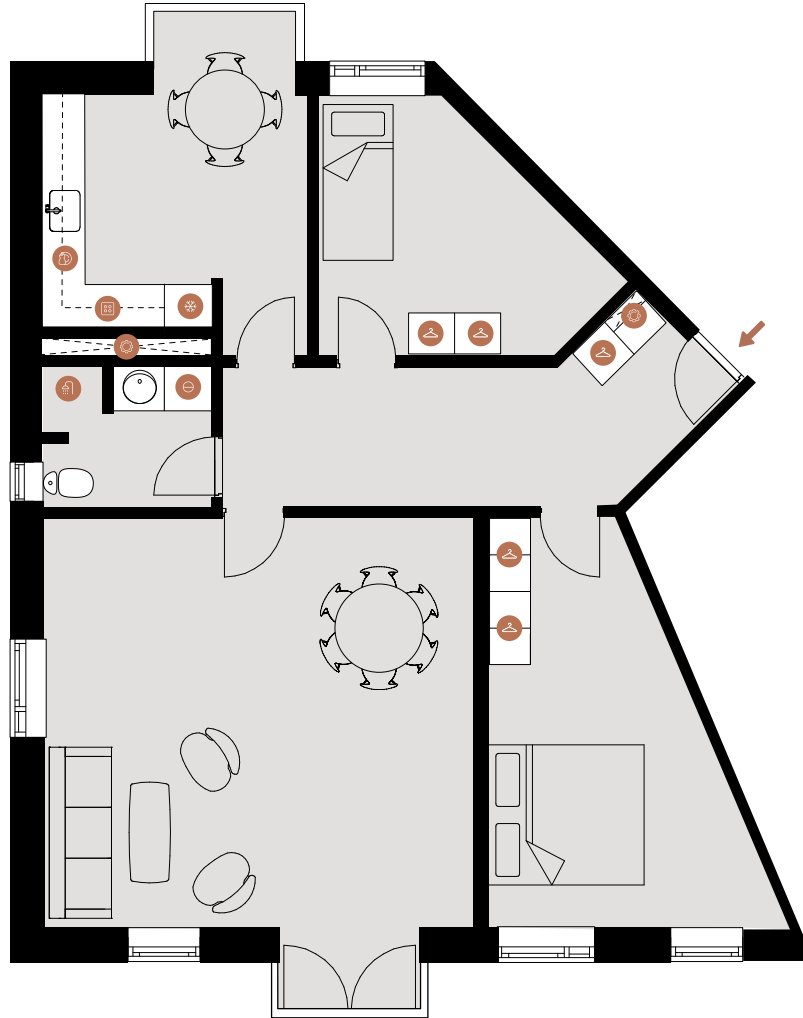

ØSTERFÆLLED TORV

BORGMESTER JENSENS ALLÉ 25 A, 2. 1., 2100 KØBENHAVN Ø

TYPE 87

BOLIGNR.:	370	ELEVATOR	✓
ETAGE:	2.	DØRTELEFON	✓
ANTAL RUM:	4	HUSDYR TILLADT	✓
BRUTTO AREAL (M²):	117	SERVICETEKNIKERE	✓
ALTAN:	NEJ		
MÅL:	~ 1:100		

KØL & FRY

BAD

GARDEROBESKAB/
SKABSPLADS

OPVASK

TEKNIK

KOGEPLADE & OVN

LÆS MERE PÅ OESTERFÆLLED-TORV.DK

Der forbeholdes ret til ændringer og justeringer. Møbler medfølger ikke, men er blot til inspiration.
Kontakt udlejningen på tlf. +45 55 55 07 07 eller e-mail udlejning@balder.dk

Balder ejer, forvalter og udvikler boliger, hoteller og erhverv i Skandinavien, Finland, Tyskland og England. Som lejer hos Balder kan du slappe af og overlade det praktiske til os. Vi sikrer, at bygningen og boligerne serviceres af Balders eget personale, og at de grønne områder altid er velholdte. Læs mere om fordelene som lejer på balder.dk