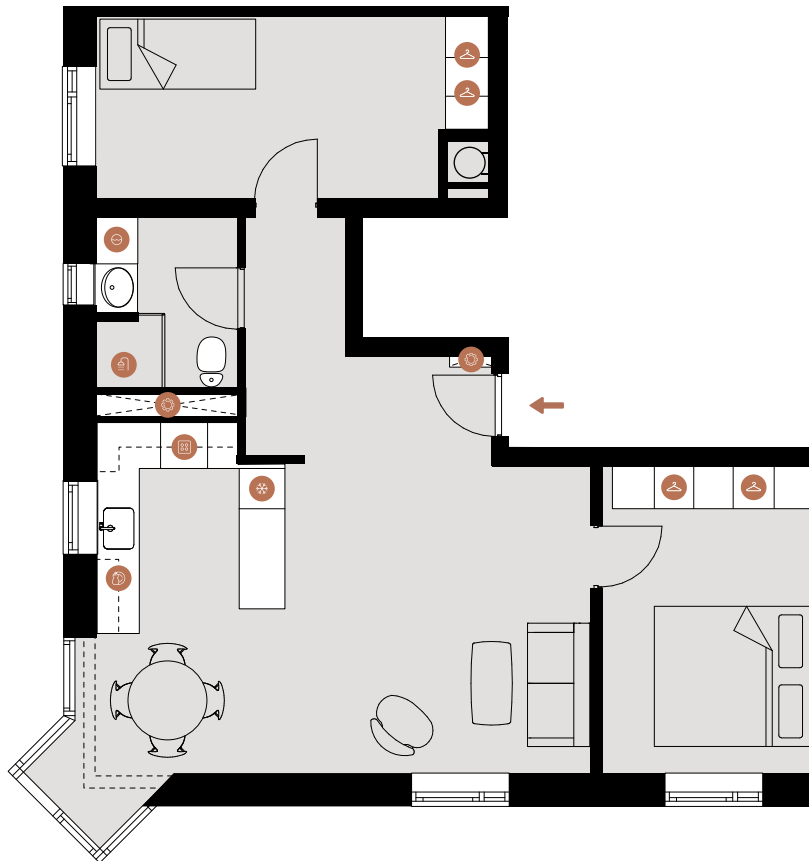

ØSTERFÆLLED TORV

BORGMESTER JENSENS ALLÉ, 41, 4. 2, 2100 KØBENHAVN Ø

TYPE 100

BOLIGNR.:	504		
ETAGE:	4.		
ANTAL RUM:	3	ELEVATOR	✓
BRUTTO AREAL (M²):	90	DØRTELEFON	✓
ALTAN:	NEJ	HUSDYR TILLADT	✓
MÅL:	~ 1:100	SERVICETEKNIKERE	✓

KØL & FRYSS

BAD

GARDEROBESKAB/
SKABSPLADS

OPVASK

TEKNIK

KOGEPLADE & OVN

LÆS MERE PÅ OESTERFÆLLED-TORV.DK

Der forbeholdes ret til ændringer og justeringer. Møbler medfølger ikke, men er blot til inspiration.
Kontakt udlejningen på tlf. +45 55 55 07 07 eller e-mail udlejning@balder.dk

Balder ejer, forvalter og udvikler boliger, hoteller og erhverv i Skandinavien, Finland, Tyskland og England. Som lejer hos Balder kan du slappe af og overlade det praktiske til os. Vi sikrer, at bygningen og boligerne serviceres af Balders eget personale, og at de grønne områder altid er velholdte. Læs mere om fordelene som lejer på balder.dk