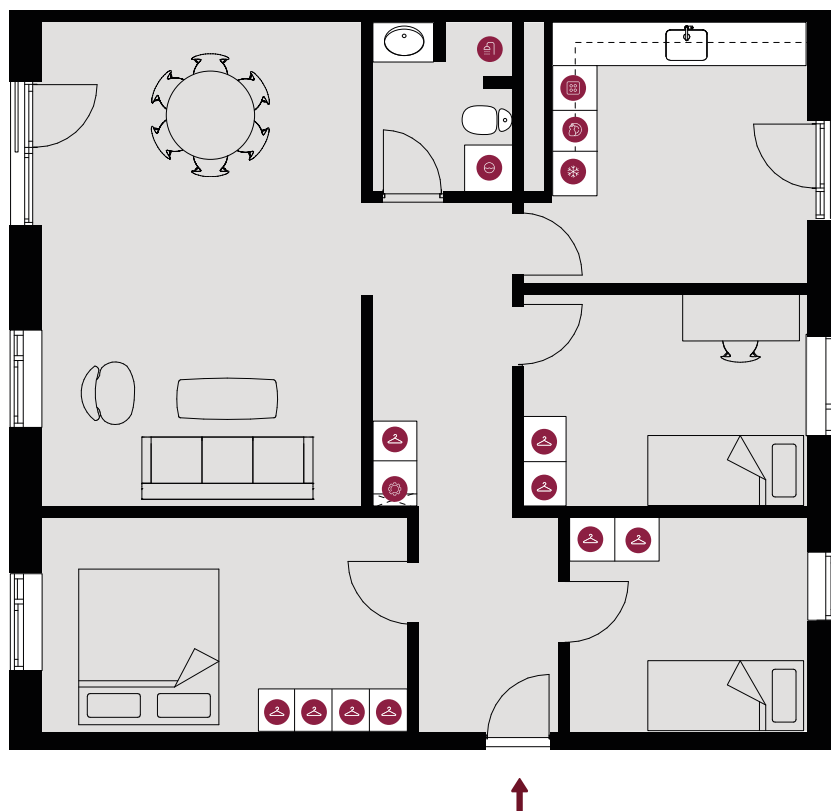

# ØSTERFÆLLED TORV

TYPE 136

**BORGMESTER JENSENS ALLÉ 41, 3. 3,  
2100 KØBENHAVN Ø**

BOLIGNR.:	502	ELEVATOR:	J A
ANTAL RUM:	4	ALTAN:	NEJ
BRUTTO AREAL (M <sup>2</sup> ):	117	MÅL:	~ 1:100

KØL & FRYS

BAD

GARDEROBESKAB/  
SKABSPLADS

## LÆS MERE PÅ [BALDER.DK/OESTERFAELLED-TORV.DK](https://balder.dk/oesterfaelled-torv.dk)

Der forbeholdes ret til ændringer og justeringer. Antal af skabe samt placering er vejledende. Møbler medfølger ikke, men er blot til inspiration.