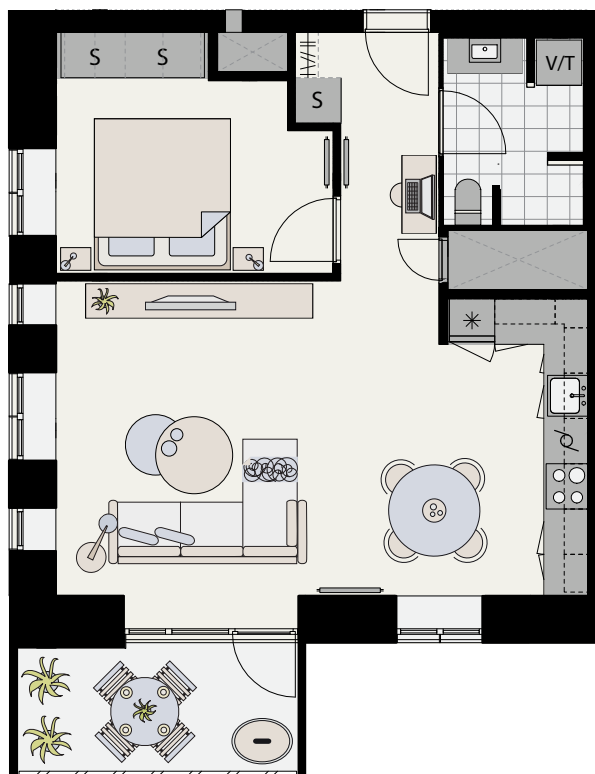

Fælledudsigten II

Hannemanns Allé 4A · Nordre Fælled Kvarter · Ørestad Syd

Type A

Mål: ca. 1:100

Nr.: 8, 14, 20, 26, 32, 38, 44, 50, 56, 62, 68, 71, 74

Etage: 1. - 13. sal

Antal rum: 2

Brutto areal (m²): 77

Altan (m²): 6

Antal: 13

Der forekommer variationer i vindues-, altan- og radiatorplacering mellem boliger af samme type
Der forbeholdes ret til ændringer og justeringer