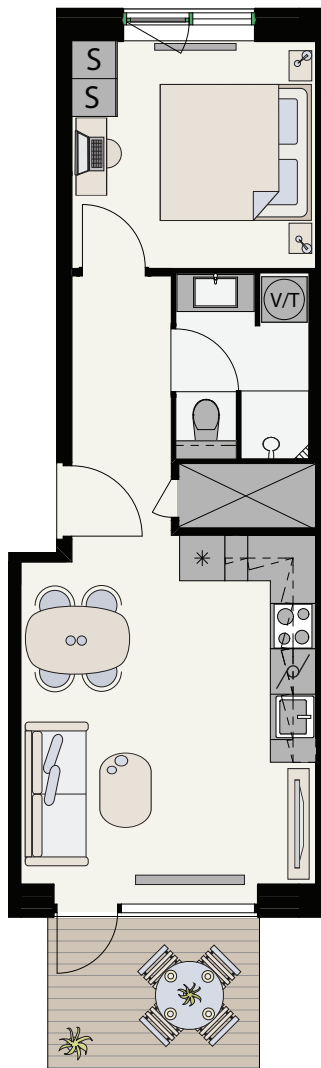

Type 2-B-08

N

	Køgeplade/ovn		Opvask		Køl/frys
	Vaskemaskine		Tørretumbler		Vaskesøjle
	Elinstallationer		Teknik skakt		Indbygget skab
					Radiator

Nr.:	78
Etage:	Stuen
Antal rum:	2
Brutto areal (m ²):	57
Terrasse (m ²):	6
Mål:	Ca. 1:100

1300 m² taghaver

Tagfladen har væksthuse og grønne arealer med plads til sport, leg, afslapning og 'Urban Gardening'.

Der forekommer variationer i placering, størrelse og antal vinduer, altaner, fransk altan og radiatorer i boliger af samme type. Ikke alle varianter illustreres. Der forbeholdes ret til ændringer og justeringer.