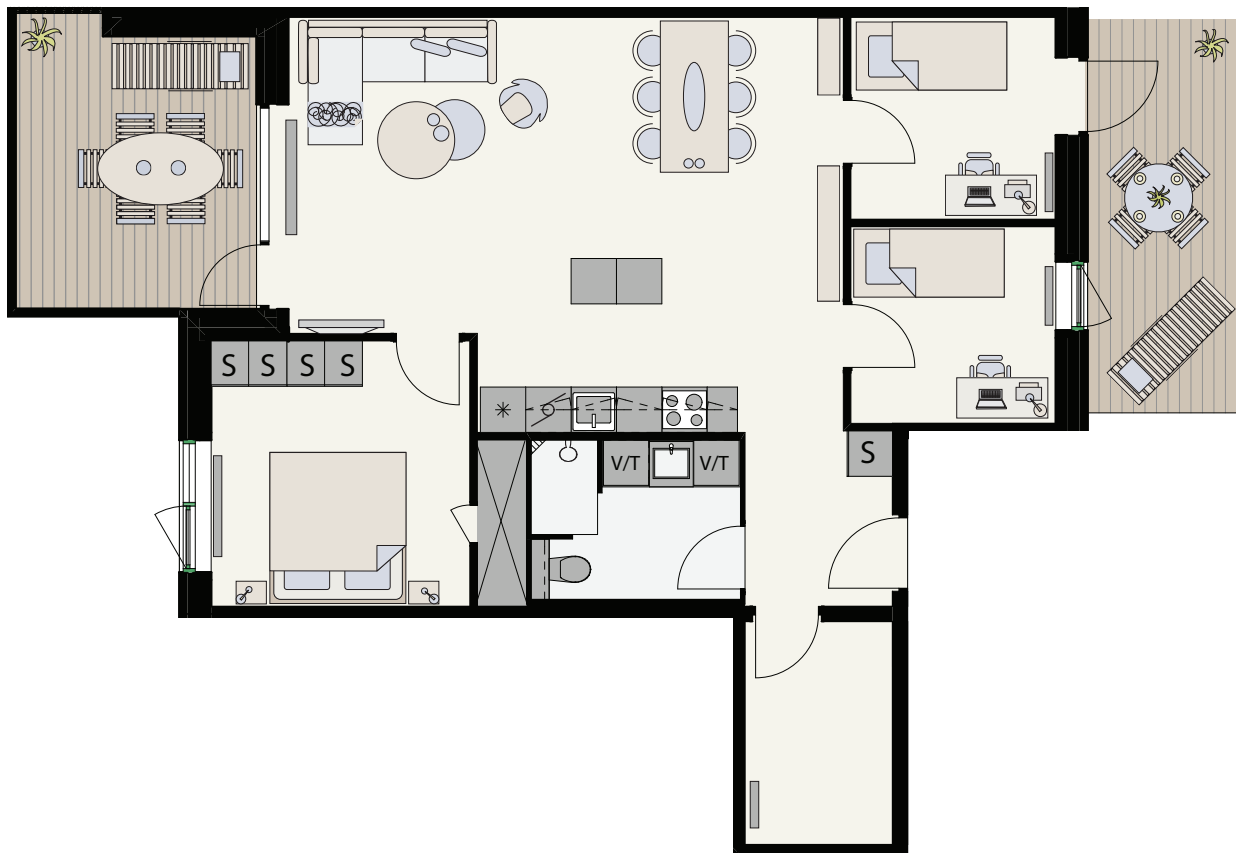

## Type 4-E-01

N

	Kogeplade/ovn		Opvask		Køl/frys
	Vaskemaskine Tørretumbler		Vaskesøjle		Indbygget skab
	Elinstallationer		Teknik skakt		Radiator

Nr.:	217
Etage:	Stuen
Antal rum:	4
Brutto areal (m <sup>2</sup> ):	103
Terrasse / altan (m <sup>2</sup> ):	10 / 13
Mål:	Ca. 1:100

## 1300 m<sup>2</sup> taghaver

Tagfladen har væksthuse og grønne arealer med plads til sport, leg, afslapning og 'Urban Gardening'.

Der forekommer variationer i placering, størrelse og antal vinduer, altaner, fransk altan og radiatorer i boliger af samme type. Ikke alle varianter illustreres. Der forbeholdes ret til ændringer og justeringer.