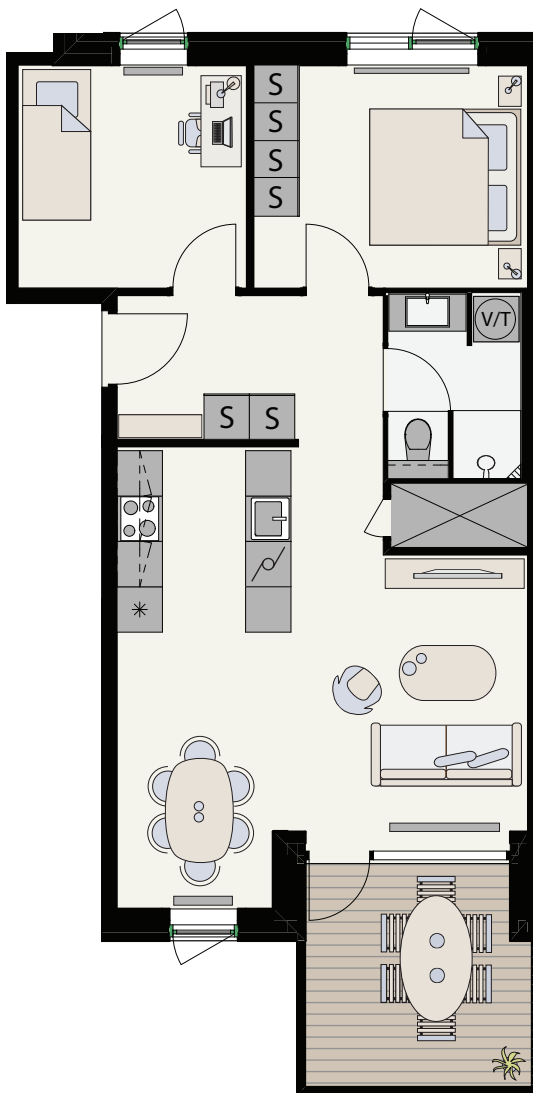

Type 3-D-01

N

	Køgeplade/ovn		Opvask		Køl/frys	
	Vaskemaskine		Tørretumbler		Vaskesøjle	
	S	Indbygget skab		Elinstallationer		Teknik skakt
	Radiator					

Nr.:	218
Etage:	Stuen
Antal rum:	3
Brutto areal (m ²):	79
Altan (m ²):	9
Mål:	Ca. 1:100

Asger Jorns Plads Else Alfelts Vej

1300 m² taghaver

Tagfladen har væksthuse og grønne arealer med plads til sport, leg, afslapning og 'Urban Gardening'.

Der forekommer variationer i placering, størrelse og antal vinduer, altaner, fransk altan og radiatorer i boliger af samme type. Ikke alle varianter illustreres. Der forbeholdes ret til ændringer og justeringer.